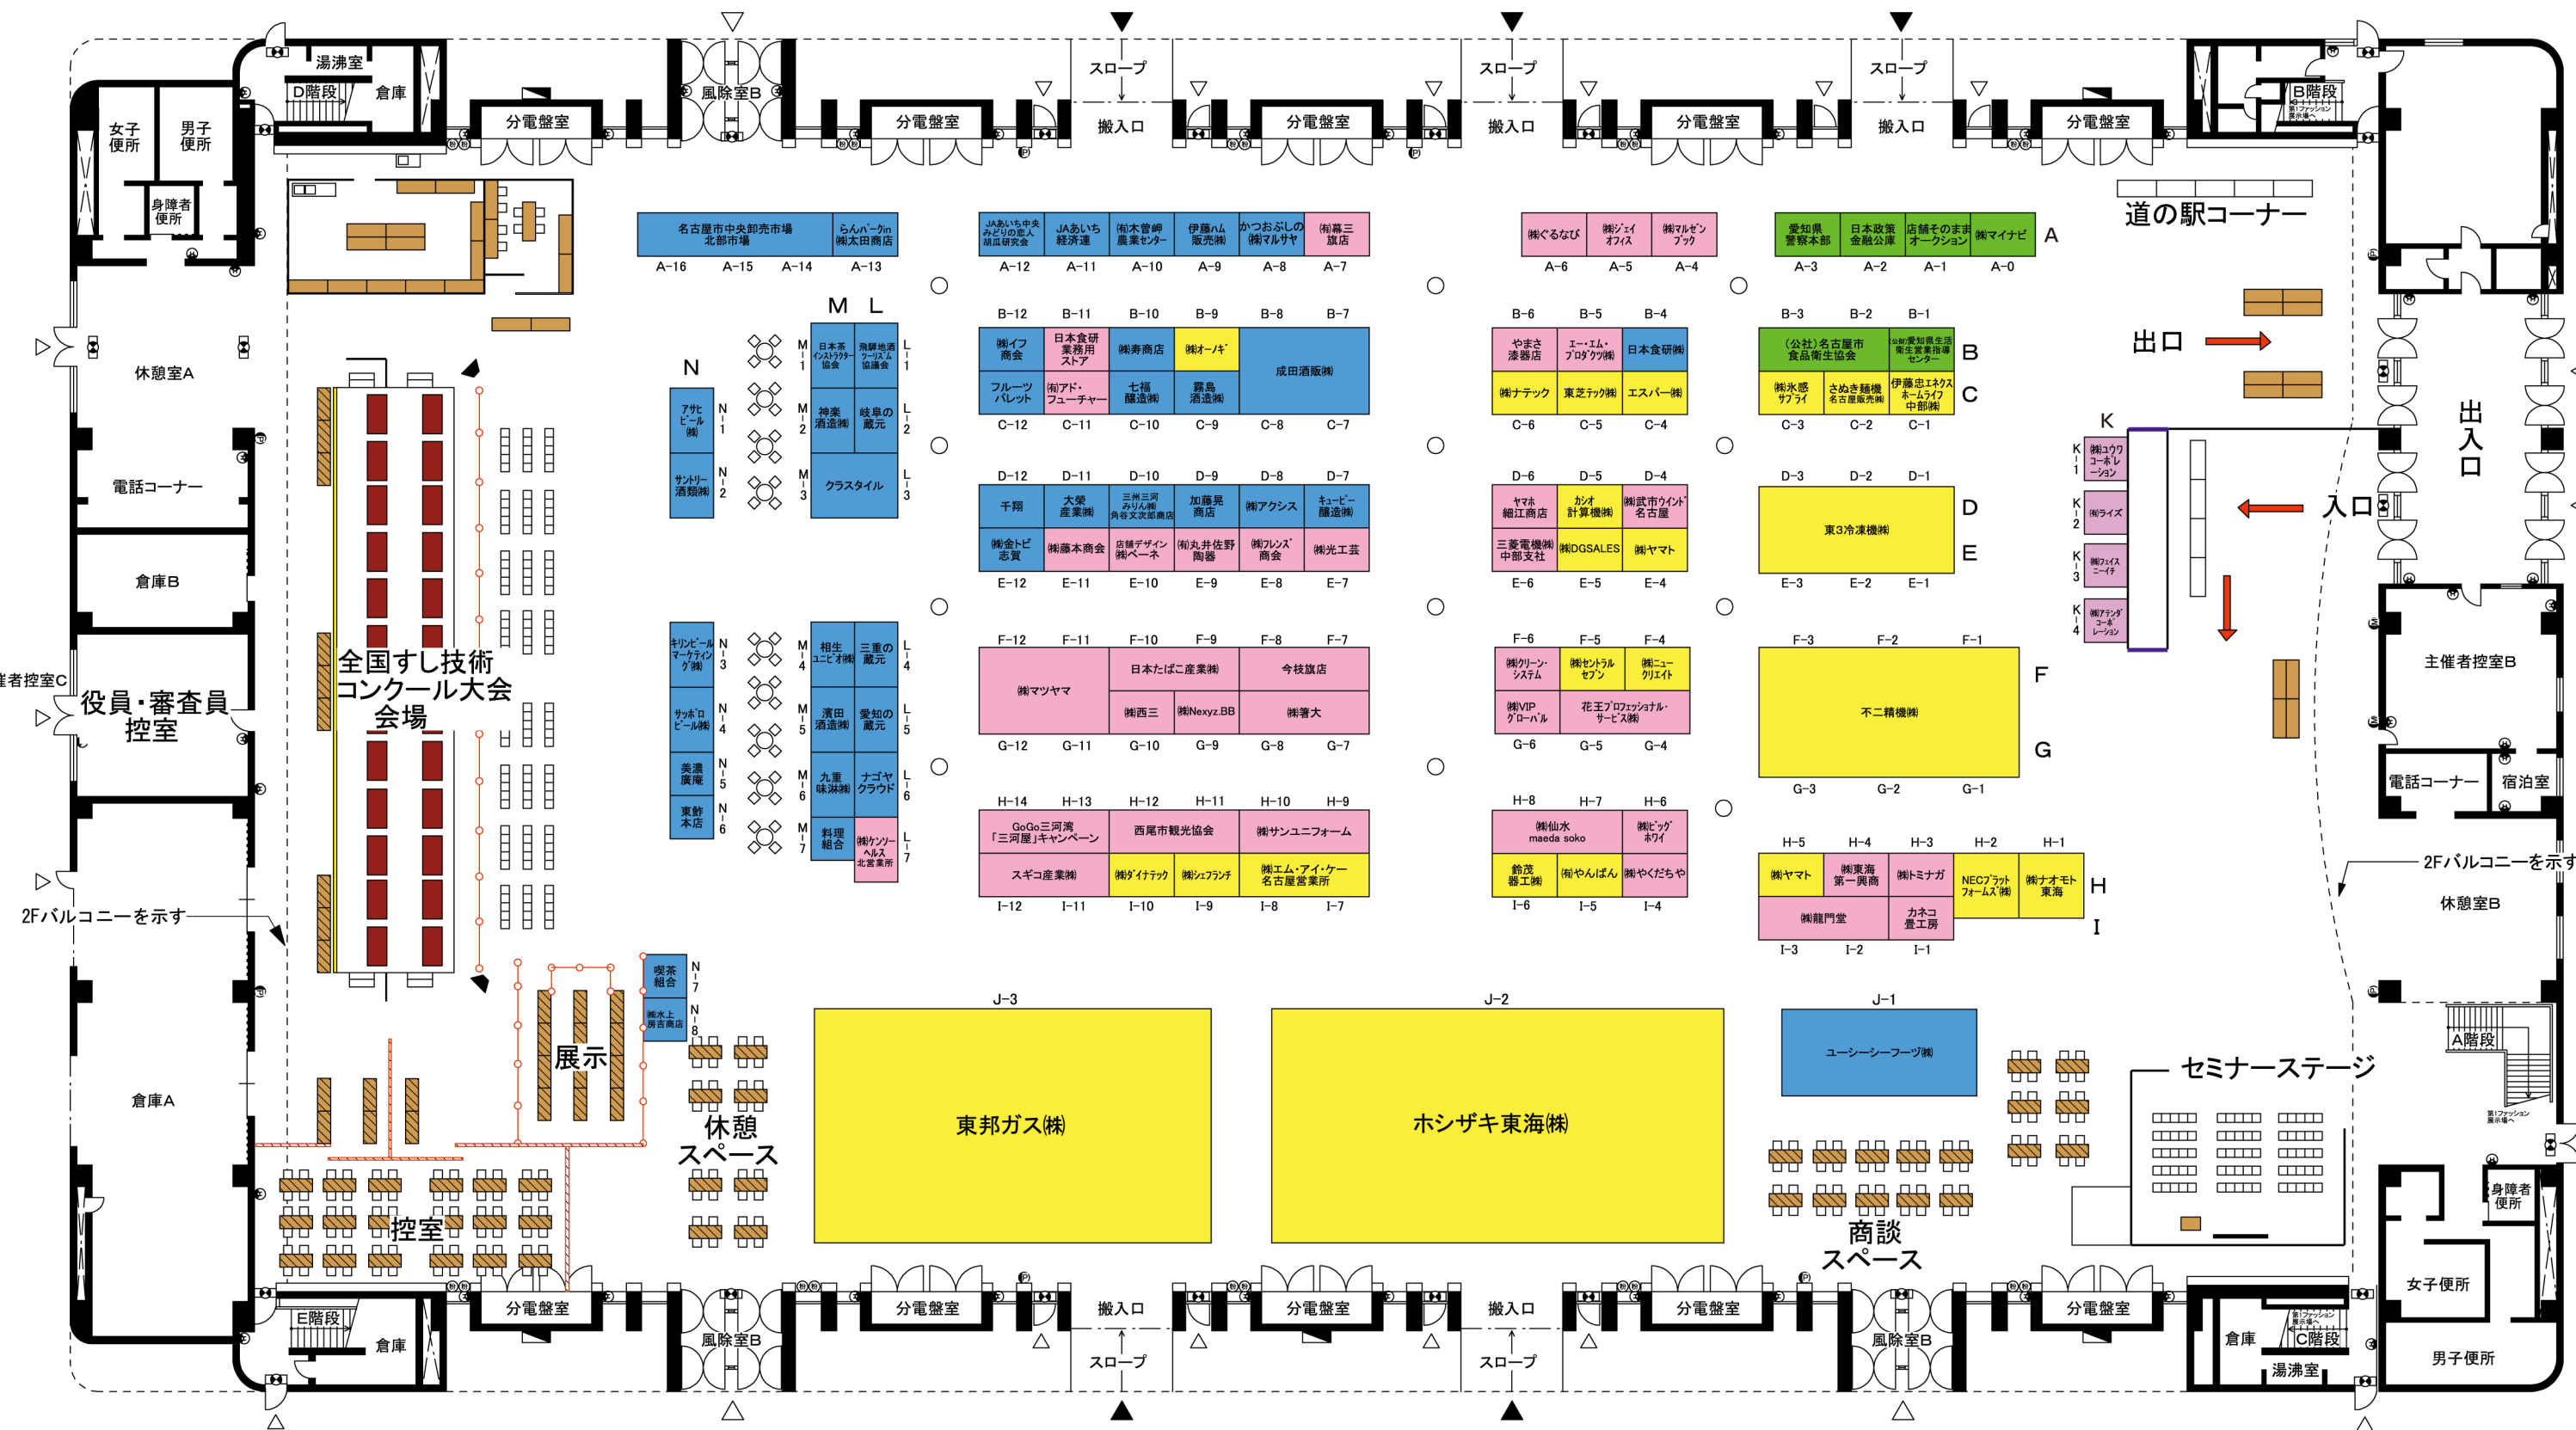

【第41回外食産業フェア 小間図】

11月11日(2日目)

- 器具・消耗品・サービス等ブース
- 関係企業ブース
- 食品・飲食ブース
- 厨房設備・機器ブース

名古屋中央卸売市場 北部市場 A-16 A-15 A-14 A-13
らんパークin 楠太田商店

JAあいち中央みどりの産人産直研究会 A-12
JAあいち経済連 A-11
衛木曾根農業センター A-10
伊藤ハム販売株式会社 A-9
かつおぶしの株式会社マルサヤ A-8
和幕三旗店 A-7